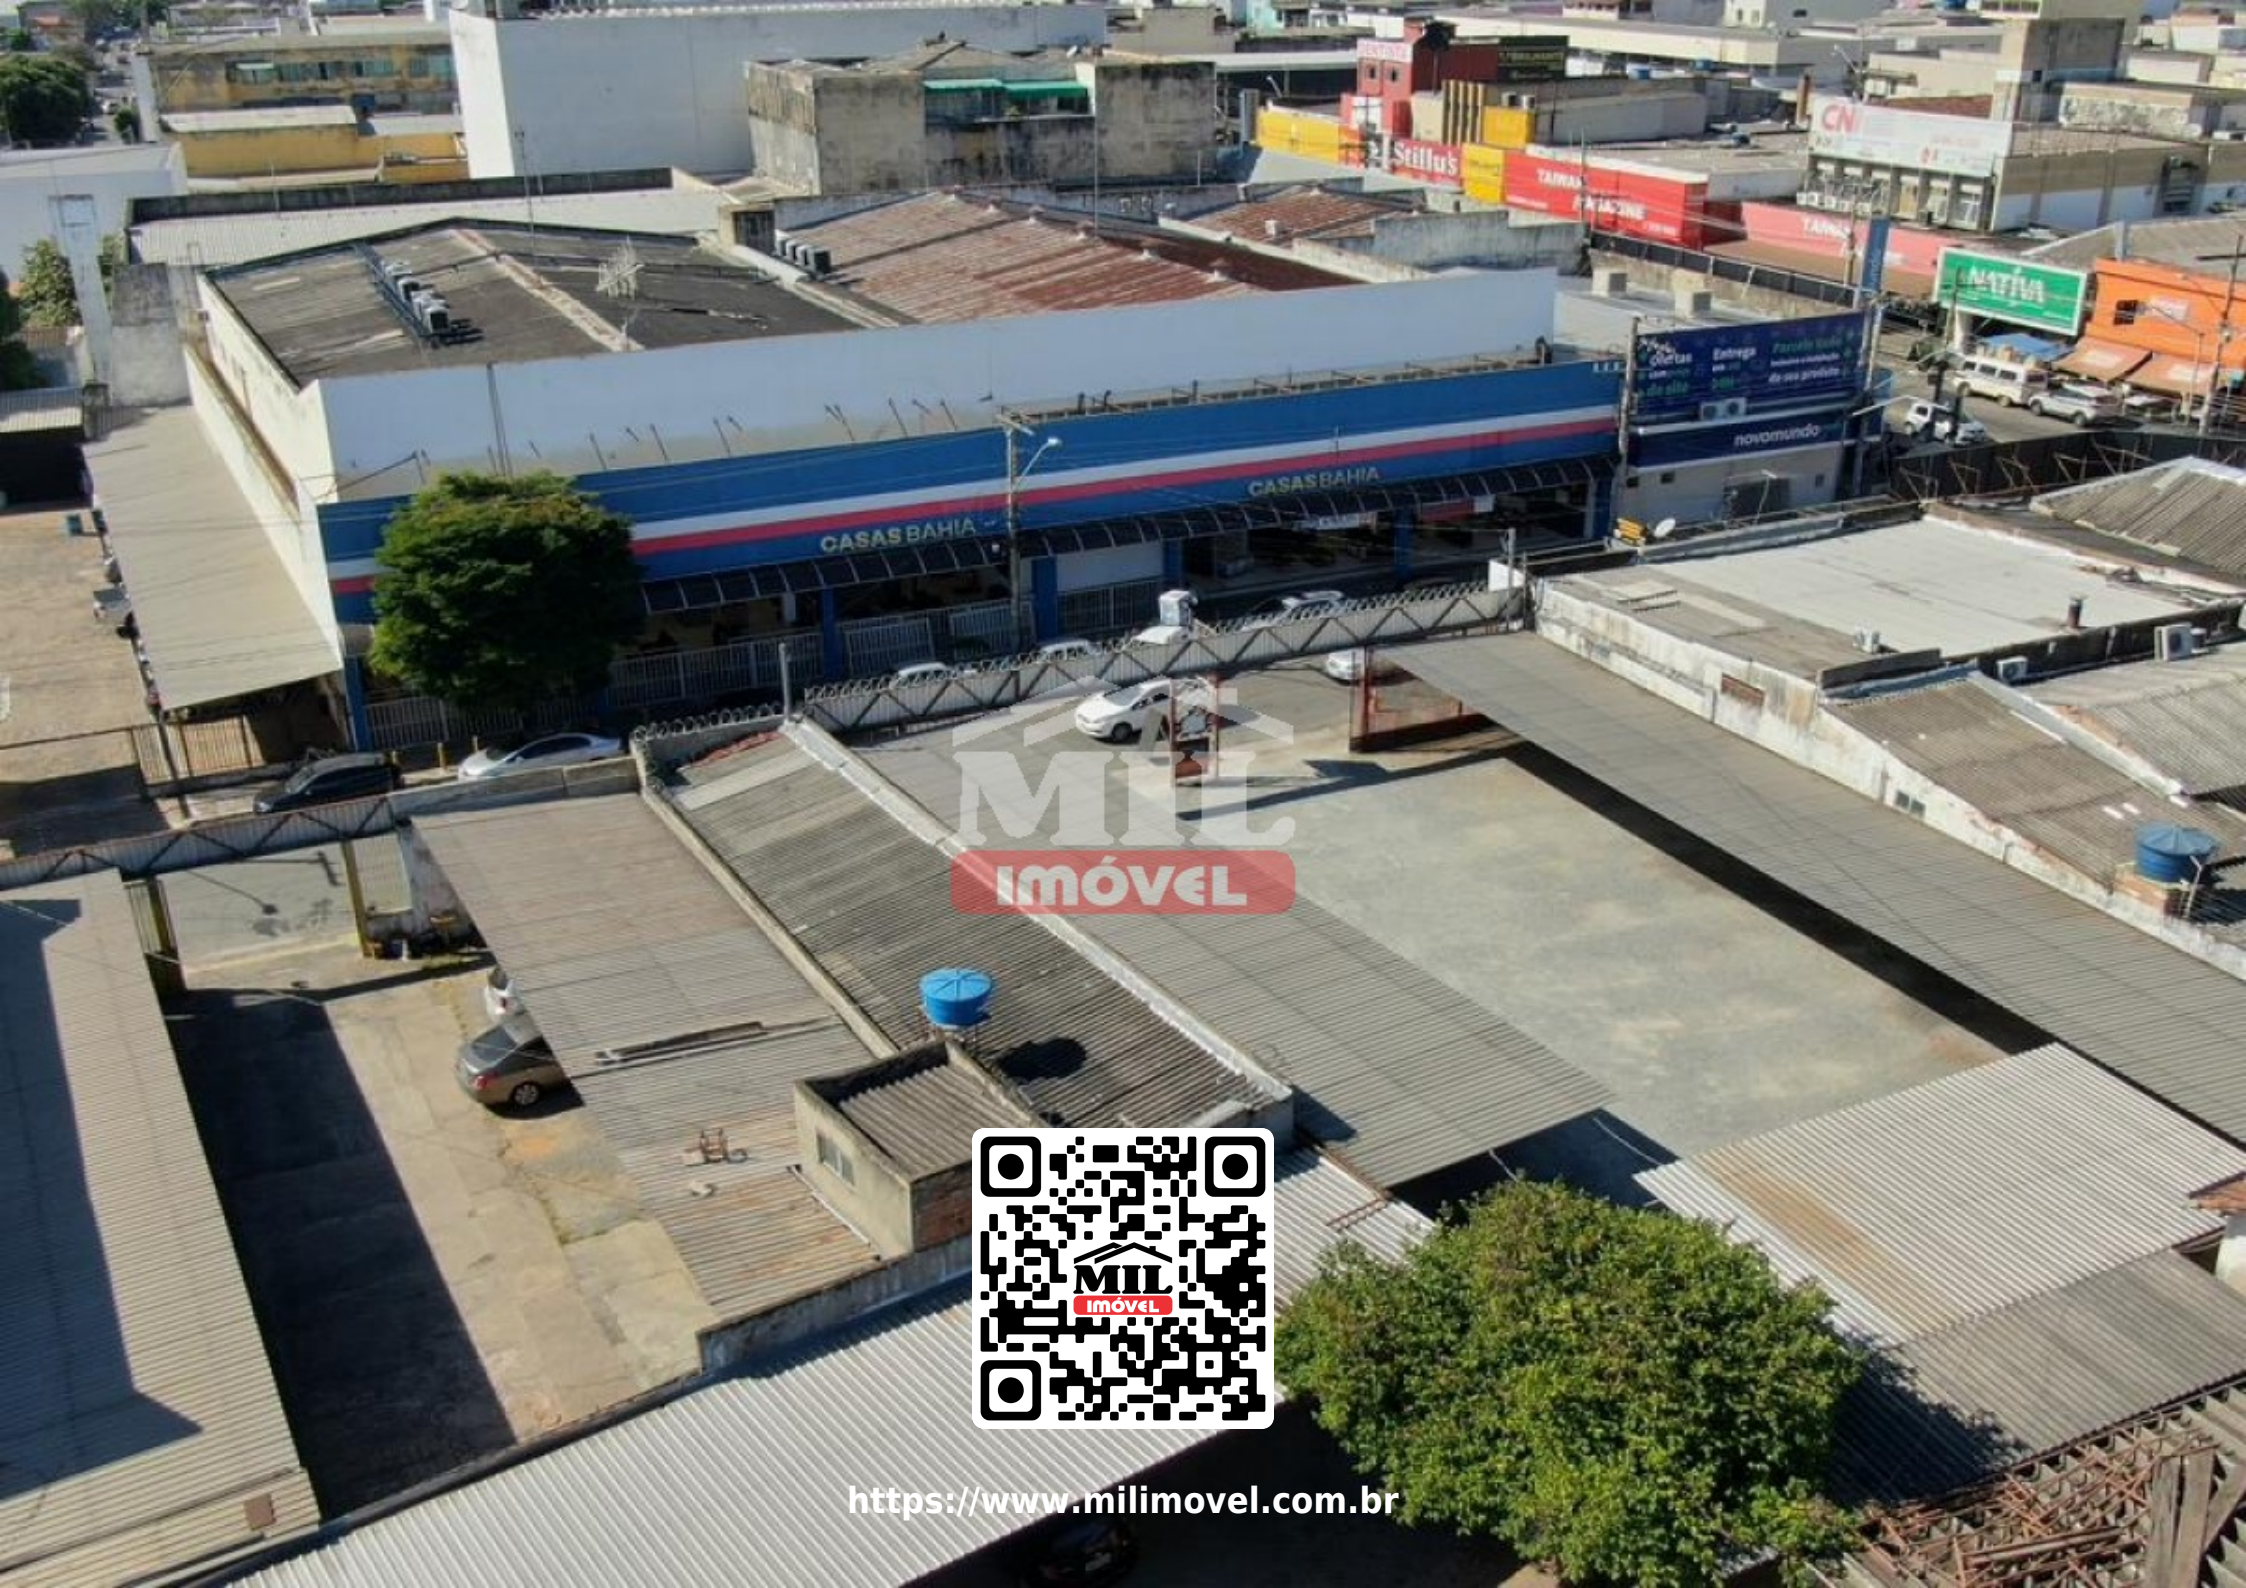

MIL
IMÓVEL

<https://www.milimovel.com.br>