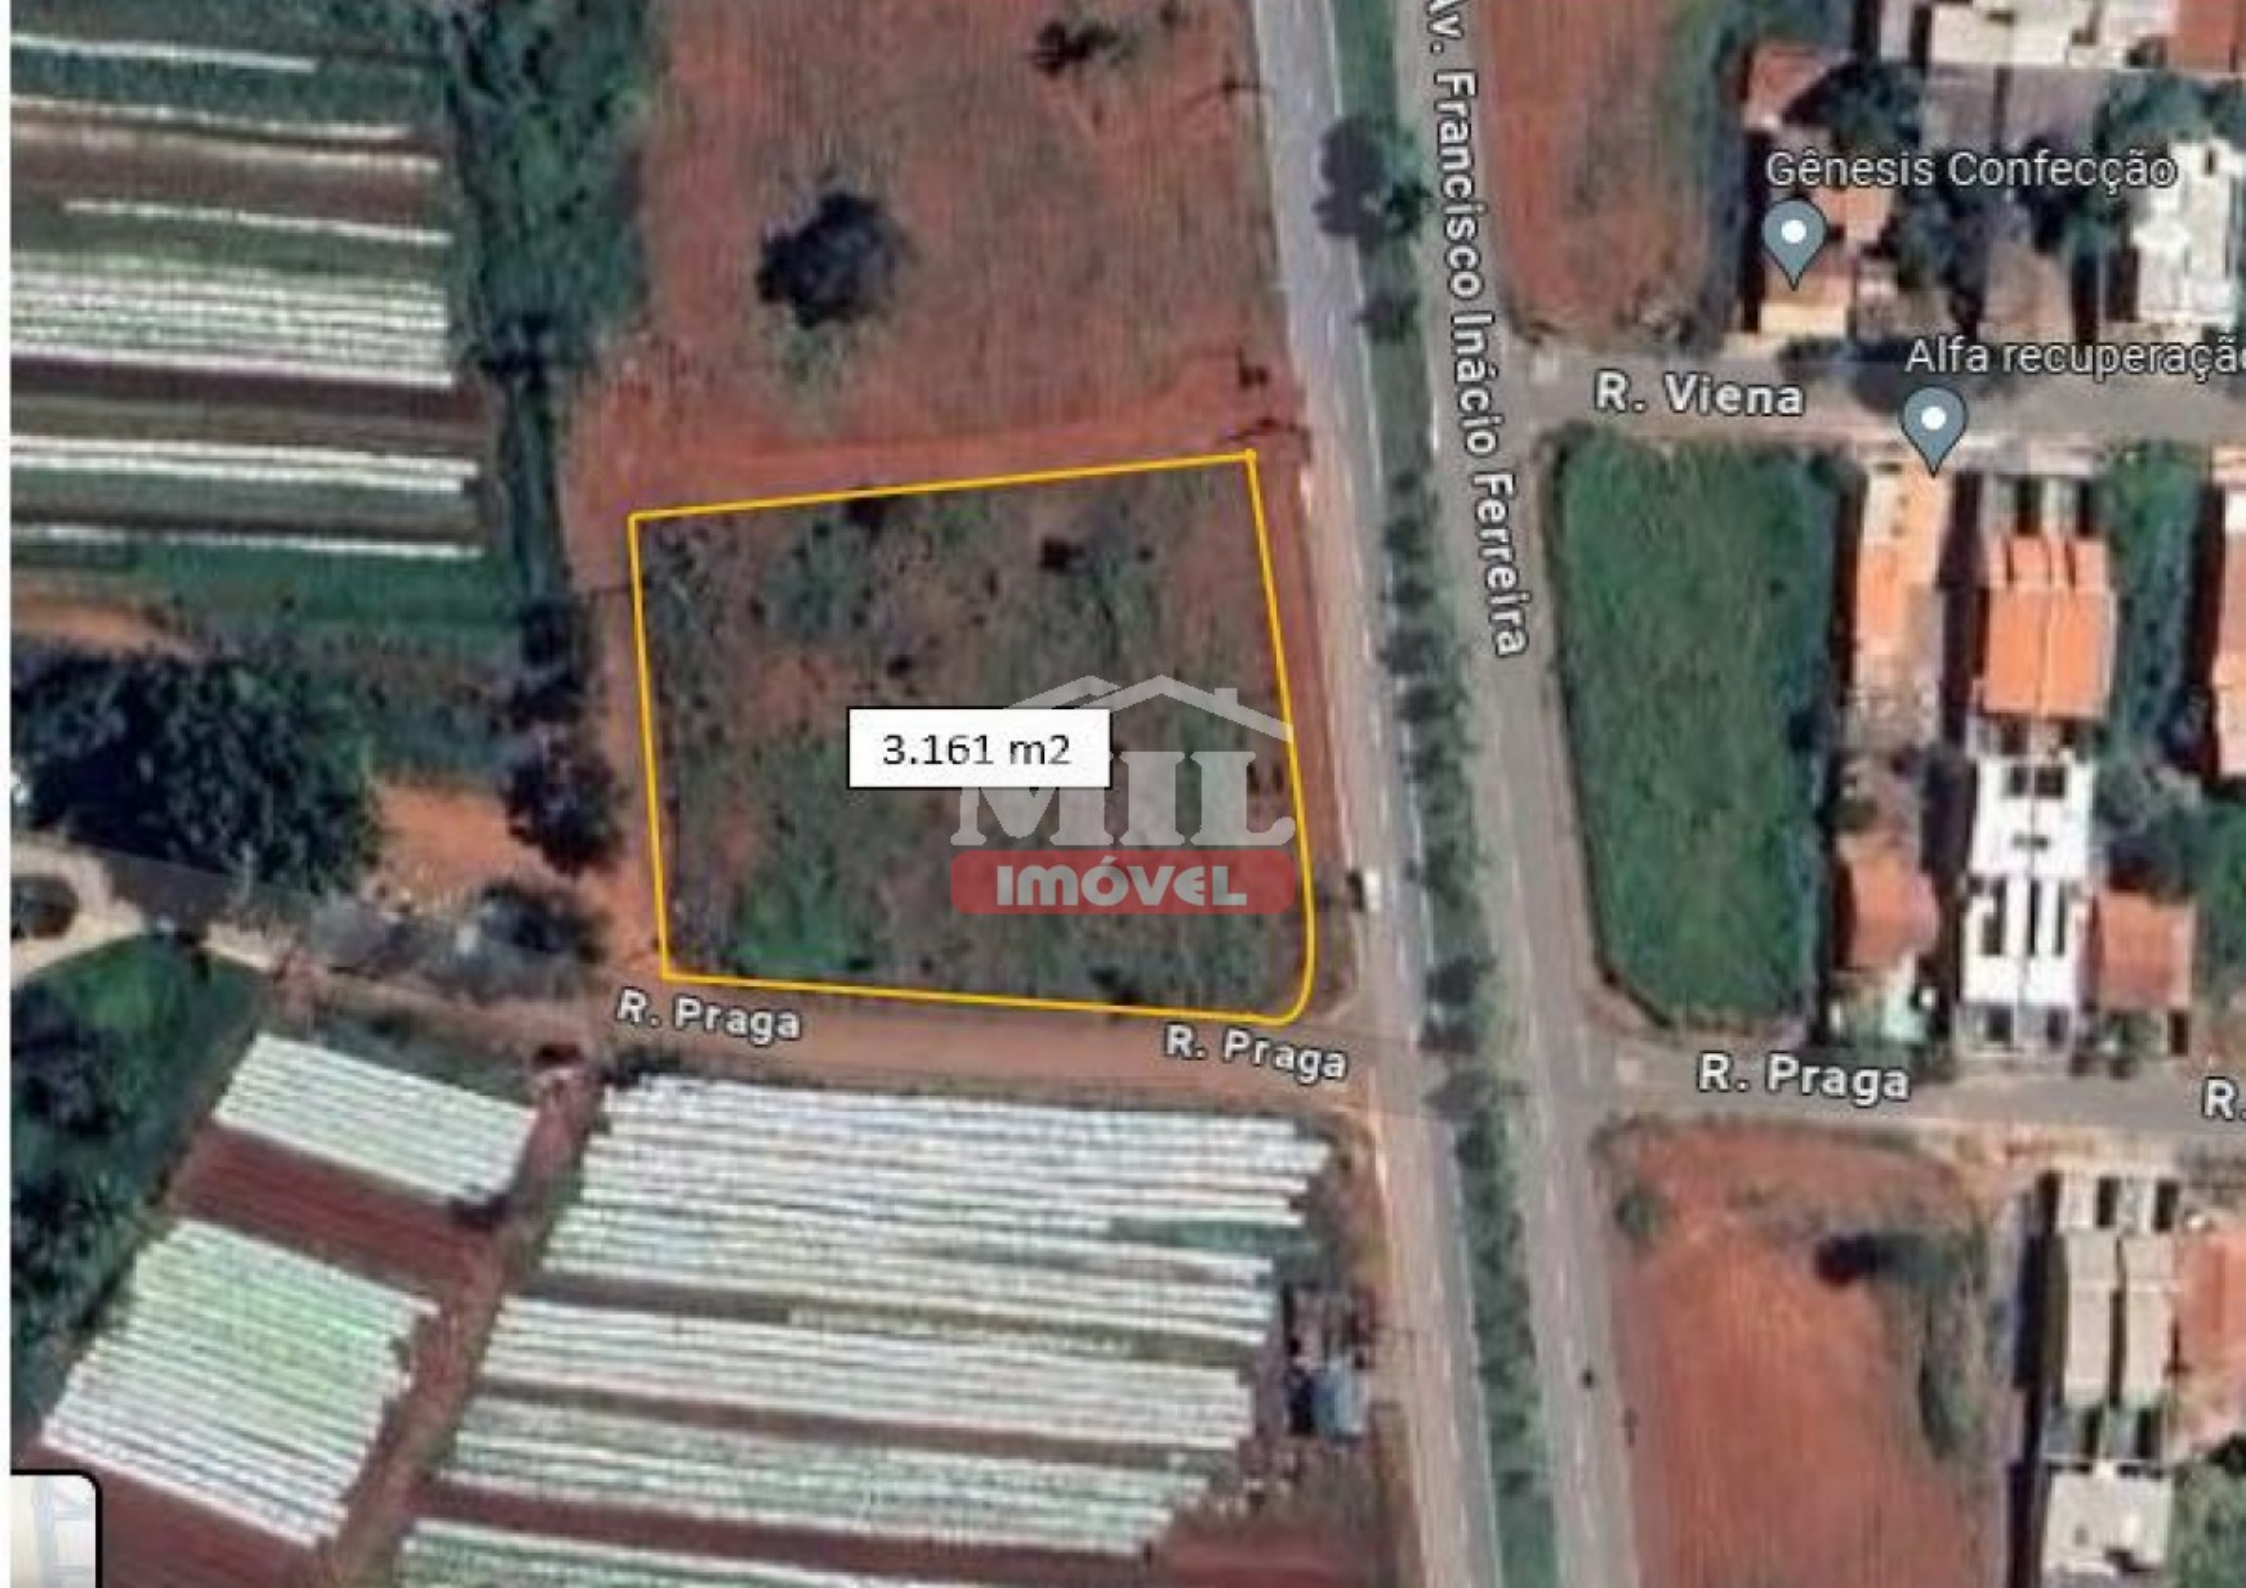

3.161 m2

MIL
IMÓVEL

R. Praga

R. Praga

R. Viena

Av. Francisco Inácio Ferreira

Gênesis Confecção

Alfa recuperação

R. Praga

R.